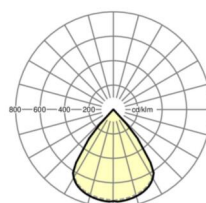

параметры

номер заказа	60623027670
код EAN	4020863419685
номер таможенного тарифа	94051190
Знак прохождения контроля	IP 20, класс защиты I, для рабочих мест за дисплеем 65°<100, F, Кровля класса F, Indoor, CE
Степень ударопрочности IK	IK02
Температура окружения	ta 25°C
Особые свойства	Готовность к IoT «Ready for IoT»
Гарантийный срок	5 лет
Государственные программы поддержки	BEG - государственные субсидии для энергосберегающих зданий (действительна только для Германии)

электротехника

Балласт	Электронный драйвер DALI, прибор типа 8 (1 штука)
Мощность системы	32W
сетевое напряжение	230V/50Hz
автоматический предохранитель (пусковой ток)	13 штук/B10, 22 штук/B16, 21 штук/C10, 36 штук/C16
класс энергосбережения/Источник света	D

Оптика

Оснастка	LED, цветопередача/оттенок света CRI ≥ 80 / 2700K-6500K
Допуск для координаты цветности (MacAdam)	3SDCM
Фотобиологическая безопасность (светильник)	RG1
Номинальный световой поток	3996lm
Срок службы LED	50000h L80/B10 (Tq 25°C)
светоотдача светильников	124lm/W
UGR поп./вдоль	13.0 / 13.0

DEEP-LINK

<https://www.regiolum.de/ru/article/60623027670>