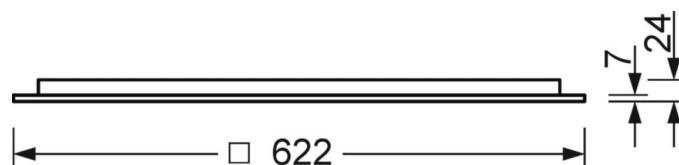

## Оптика

Оснастка	LED, цветопередача/оттенок света CRI ≥ 80 / 2700K-6500K
Допуск для координаты цветности (MacAdam)	3SDCM
Фотобиологическая безопасность (светильник)	RG1
Номинальный световой поток	3996lm
Срок службы LED	50000h L80/B10 (Tq 25°C)
светоотдача светильников	124lm/W
UGR поп./вдоль	13.0 / 13.0

## DEEP-LINK

<https://www.regiolum.de/ru/article/60623027670>

Ссылка	LED 4000lm 827-865
ηLB	100 %
Φ ↓/↑	100 % / 0 %
UGR поп./вдоль	13.0 / 13.0

**Механика**

<b>цвет корпуса</b>	белый стандартный для электротехники RAL 9016
<b>размеры (LxWxH/DxH)</b>	622mm x 622mm x 24mm
<b>Глубина</b>	17mm
<b>Потолочная система</b>	подвесные потолки с видимыми несущими траверсами [s-TS] (625x625мм), потолки с вырезами (AD)
<b>вырез в потолке (ДxШ/диам.)</b>	575mm x 575mm
<b>глубина встройки</b>	100mm [AD]; 100mm [s-TS] min
<b>вес (нетто)</b>	4.3kg
<b>Cable entry KE (X/Y)</b>	0mm/0mm
<b>Вид монтажа</b>	настенная установка отдельных светильников, Вкладная установка, Потолочная одиночная установка

**размеры**

<b>L</b>	622 mm	Длина
<b>B</b>	622 mm	Ширина
<b>H</b>	24 mm	Высота
<b>T</b>	17 mm	Глубина
<b>DA(L)</b>	575 mm	Сечение, длина
<b>DA(B)</b>	575 mm	Сечение, ширина
<b>Et(min)</b>	100 mm	Минимальное расстояние от потолка - минимальный размер (видим)
<b>Et(AD)</b>	100 mm	Минимальное расстояние от потолка (потолки с вырезом)
<b>MLTS1</b>	625 mm	Модульный размер, длина (видимый T-профиль)
<b>MLTS_1/2</b>	625	Модульный размер, длина (видимый T-профиль) 1/2
<b>MBTS1</b>	625 mm	Модульный размер, ширина (видимый T-профиль)
<b>MBTS_1/2</b>	625	Модульный размер, ширина (видимый T-профиль) 1/2
<b>X</b>	0 mm	Расстояние от ввода проводов до середины светильника по оси X (вдо)
<b>Y</b>	0 mm	Расстояние от ввода проводов до середины светильника по оси Y (поп)